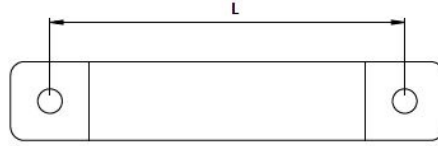

Örgülü bantlar M4, M5, M6, M8 veya M10 ebatlardaki bağlantı deliklerle temin edilir.

| Yan kesit | Akım gücü |
|--------------------|-------------|
| 6 mm ² | 67 - 80 A |
| 10 mm ² | 89 - 106 A |
| 16 mm ² | 132 - 157 A |
| 25 mm ² | 177 - 210 A |
| 35 mm ² | 230 - 275 A |
| 50 mm ² | 280 - 350 A |
| 70 mm ² | 338 - 403 A |